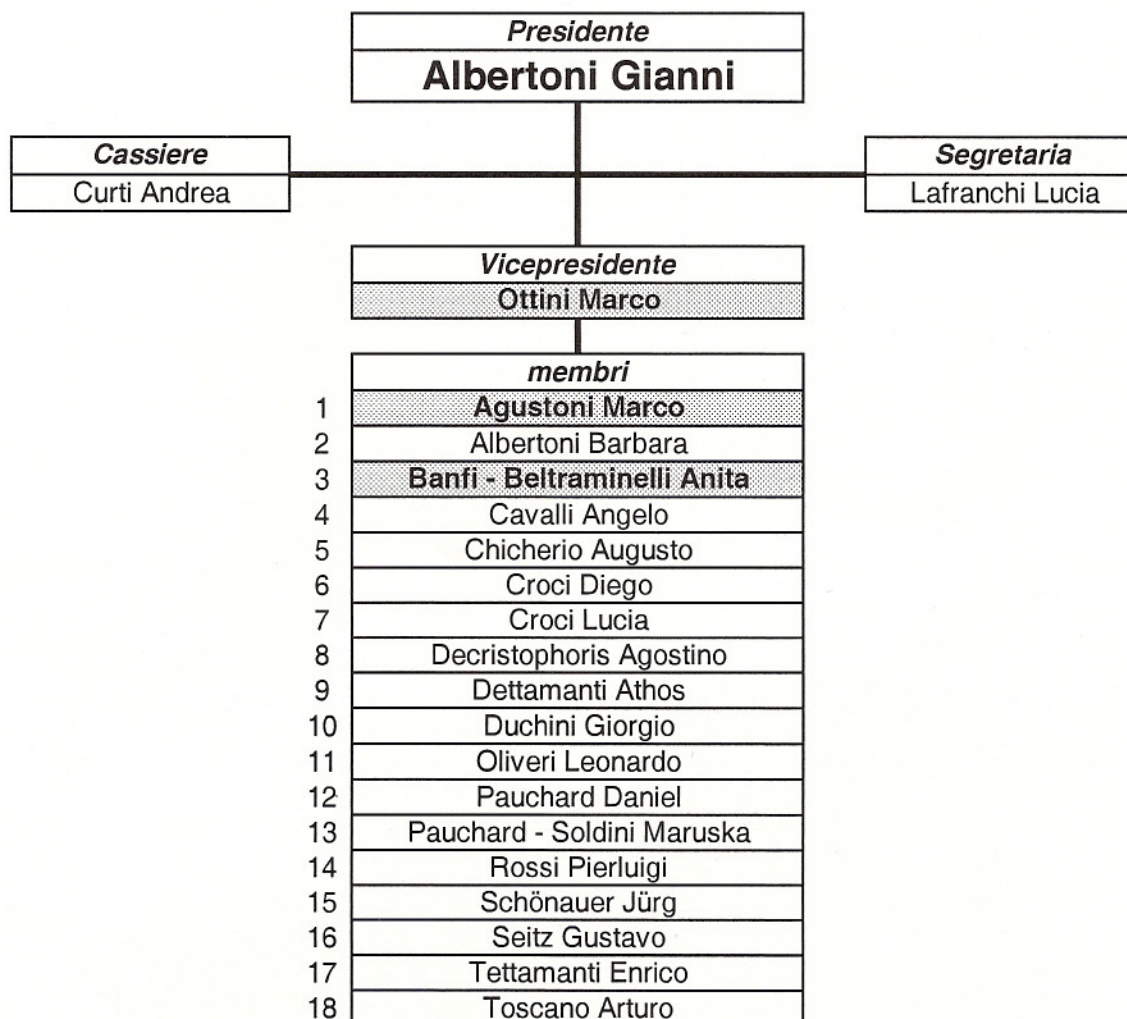

Sottosezione Centro - Sud "Franco Zorzi"

Composizione Comitato

Rappresentanze

<i>Seggi elettorali sud</i>	
<i>Presidente</i>	
Ottini Marco	
<i>membri</i>	
Lafranchi Lucia	
Oliveri Leonardo	
Pauchard Daniel	
Polti Monica	
Rossi Pierluigi	
Seitz Gustavo	
Toscano Arturo	

<i>vice presidente sezione</i>	
Agustoni Marco	
<i>membri sezione</i>	
Chicherio Augusto	
Curti Andrea	
<i>Revisori</i>	
Anelli-Lucchini Viviana	
Cavallini Decio	

<i>Seggi elettorali centro</i>	
<i>Presidente</i>	
Albertoni Gianni	
<i>membri</i>	
Agustoni Marco	
Banfi-Beltraminelli Anita	
Dettamanti Athos	
Duchini Giorgio	