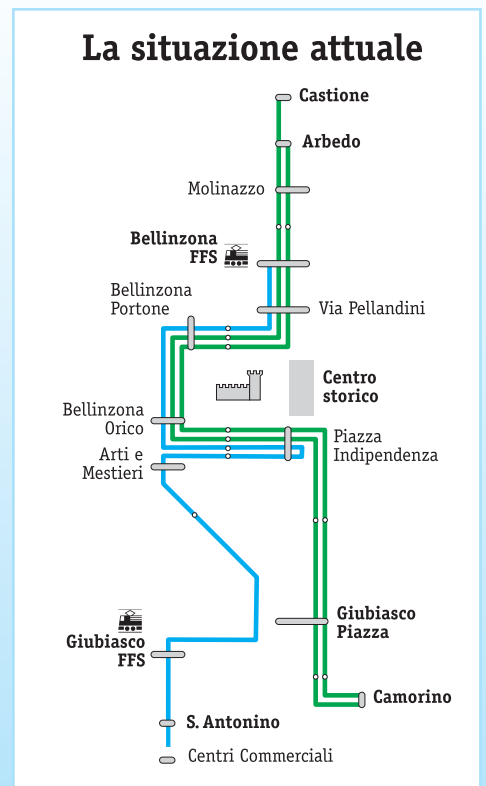

Votazione comunale del 18 novembre 2007

Per migliorare subito il servizio di trasporto pubblico regionale

Vota NO all'iniziativa
Vota SI al controprogetto

Perchè il presente invito?
Perchè è in gioco un progetto regionale!