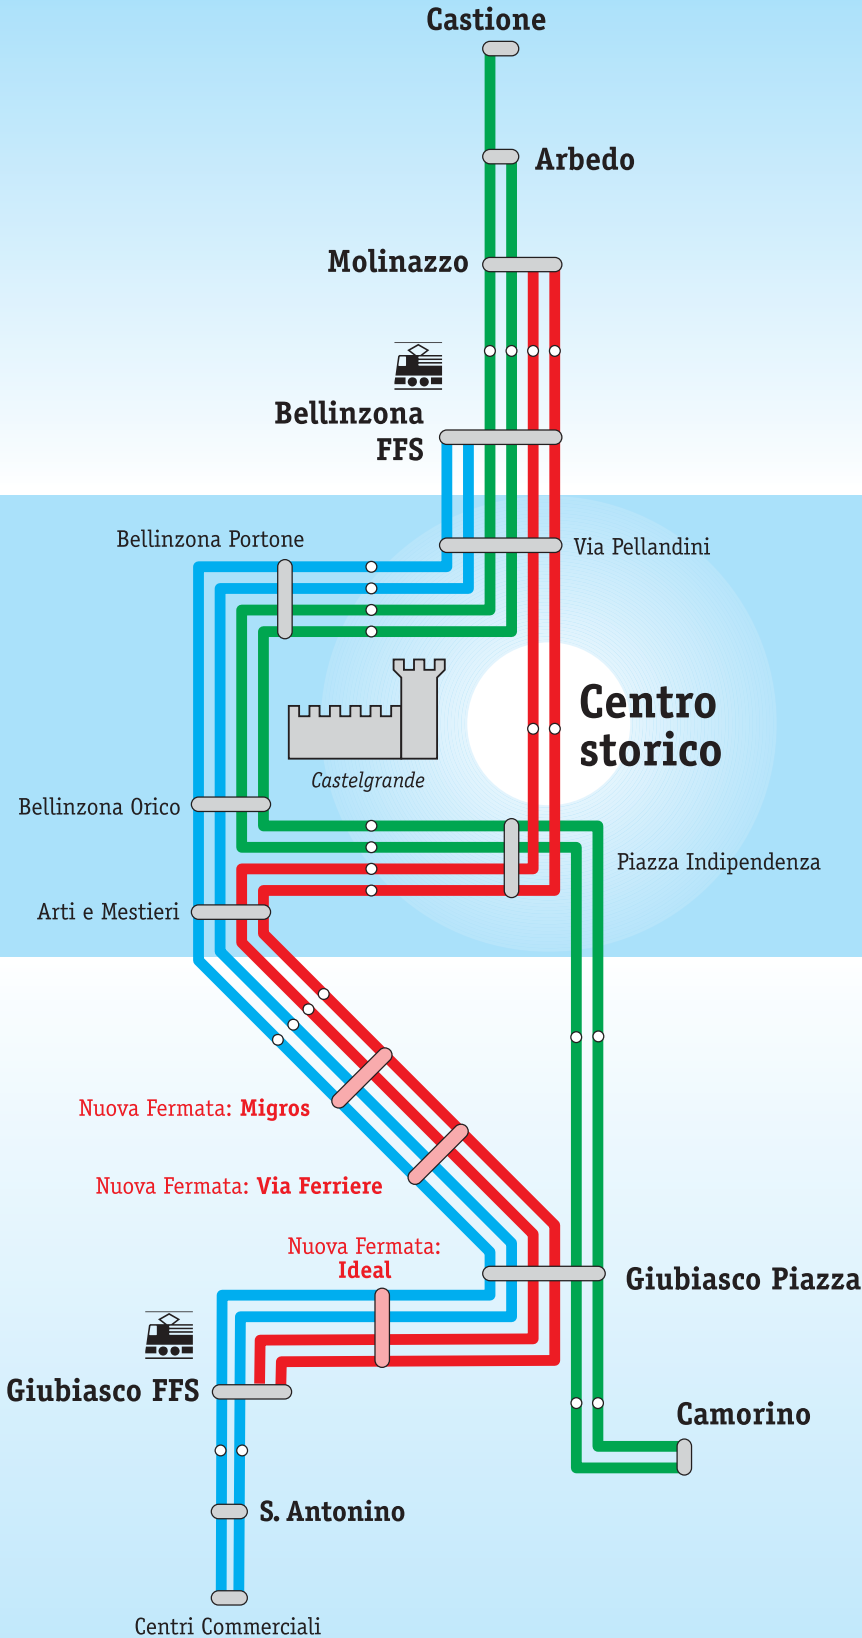

Votazione comunale del 18 novembre 2007

Per migliorare subito il servizio di trasporto pubblico regionale

Vota NO all'iniziativa
Vota SI al controprogetto

Perchè il presente invito?
Perchè è in gioco un progetto regionale!